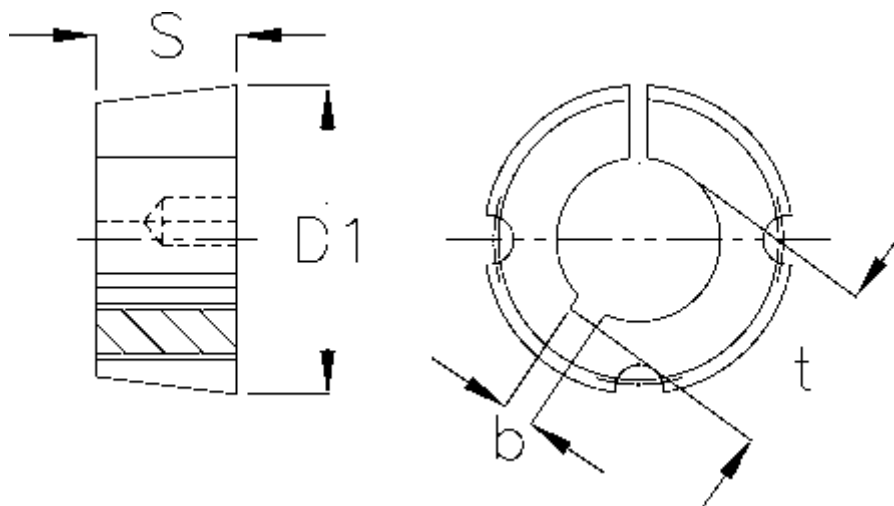

Varenummer: 6160401108016
Beskrivelse: Taperbøsning 1108 boring $\varnothing 16$ mm

Mål

b	= 5
Boring	= 16
Bøsningstype	= 1108
D1	= 38
Overførsel moment	= 147
S	= 22,3
Skruestørrelse	= 1/4 x 1/2"
t	= 18.3